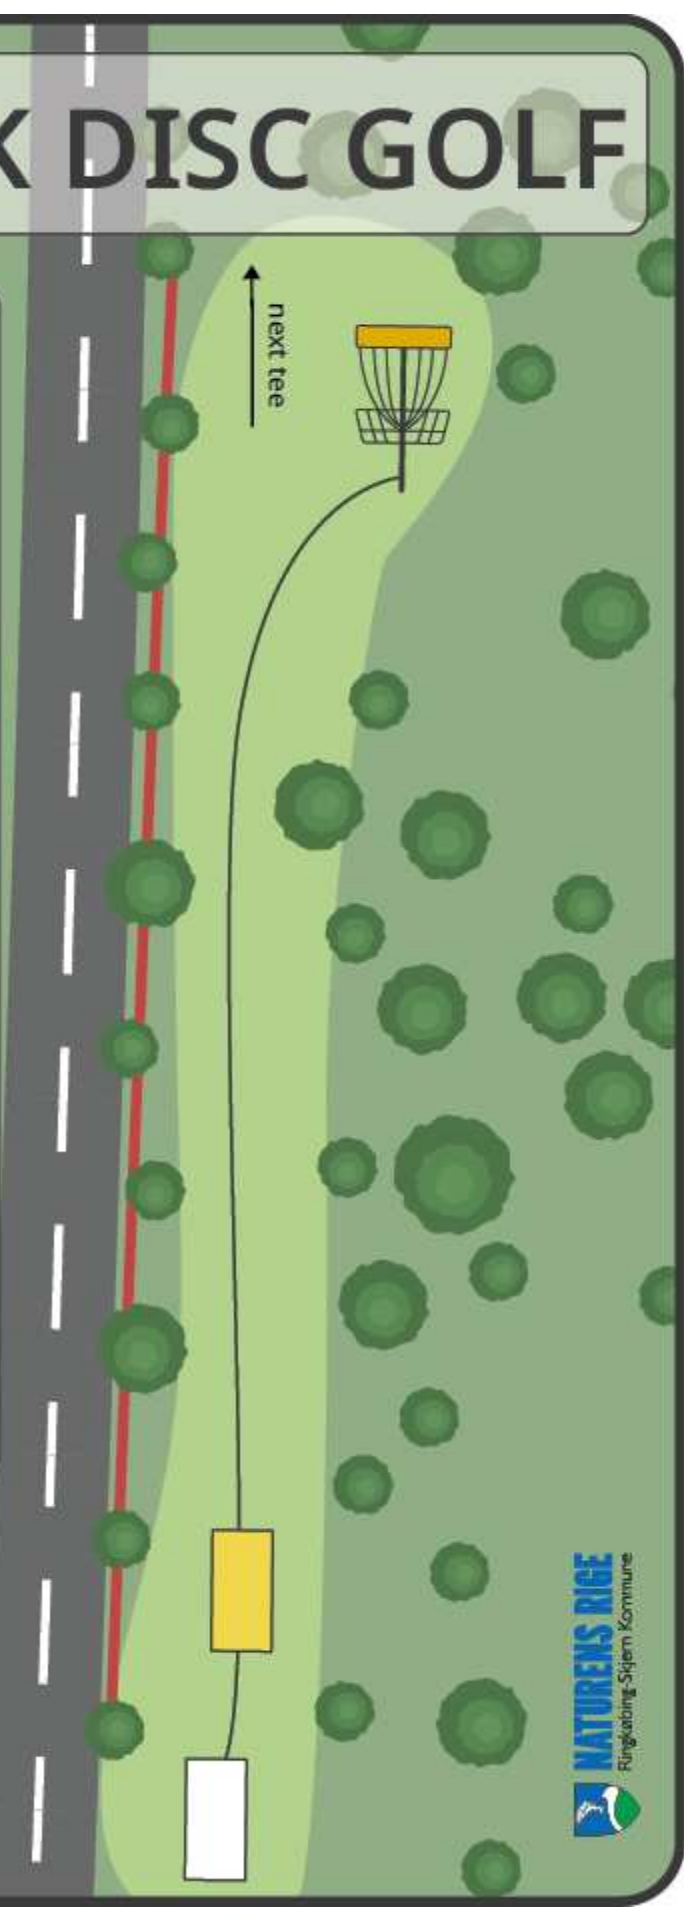

## PAR 3

86 m

70 m

OB til venstre  
mod vejen.

HULSPONSOR

**SMEMEK**  
SMEDE & MEKANIK

**NATURENS RIGE**  
Fingåbing-Sjølsm Kommune

**Clash** DISCS