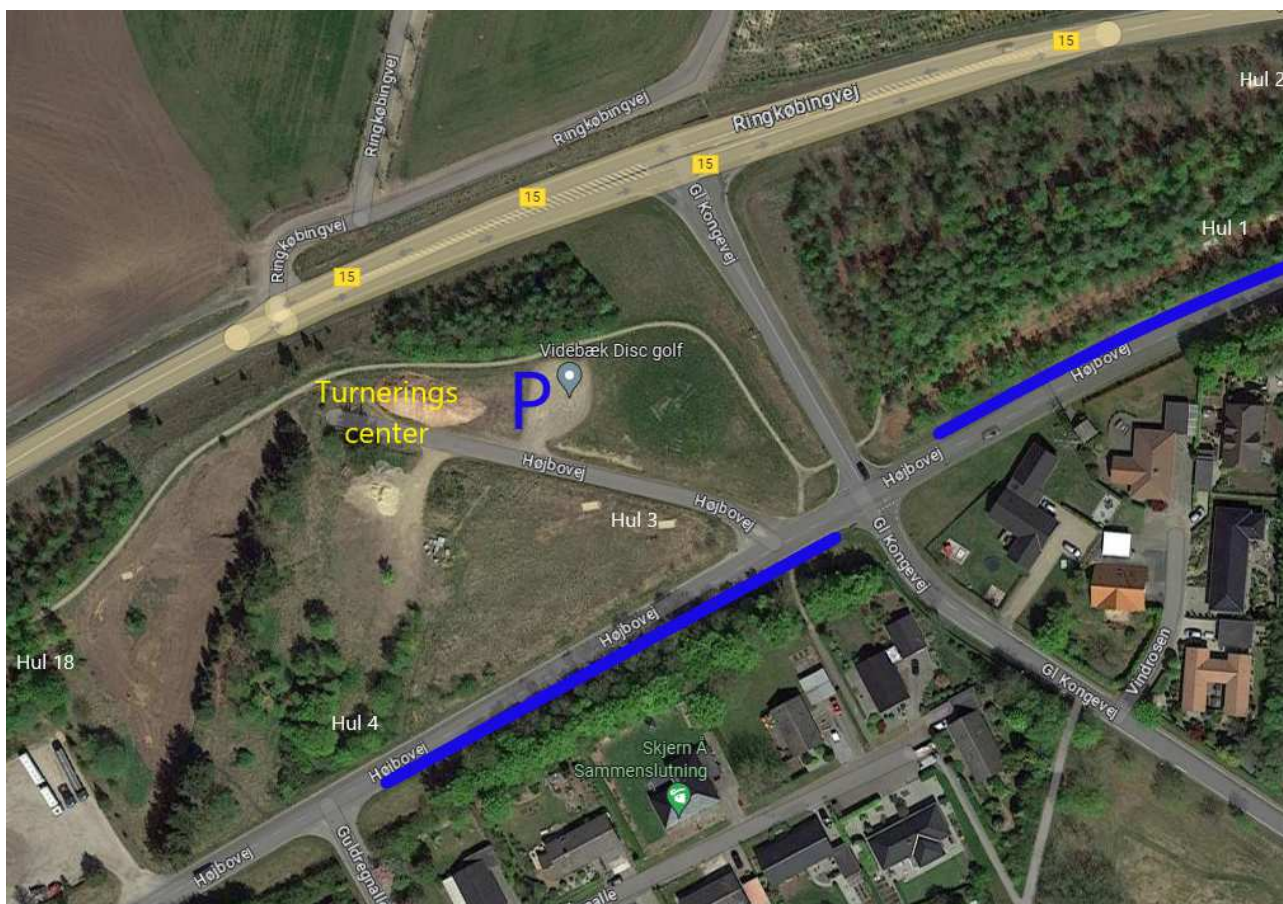

Praktiske forhold

TD: Birger Juhl Nielsen – 27 399 397

Banens adresse er Højbovej 2, 6920 Videbæk

Bemærk: Der er ikke toiletfacilitet ved banen, men der er toiletter i Videbæk Idræts- & Fritidscenter (Vestervang 28).

Parkering kan ske på banens parkeringsplads (markeret med P) eller langs Højbovej.

Desværre havde Discimport ikke mulighed for at komme med butik til Videbæk, men til gengæld har de udvidet deres åbningstid i Engesvang til kl 20, så man har mulighed for at komme forbi på vejen hjem...