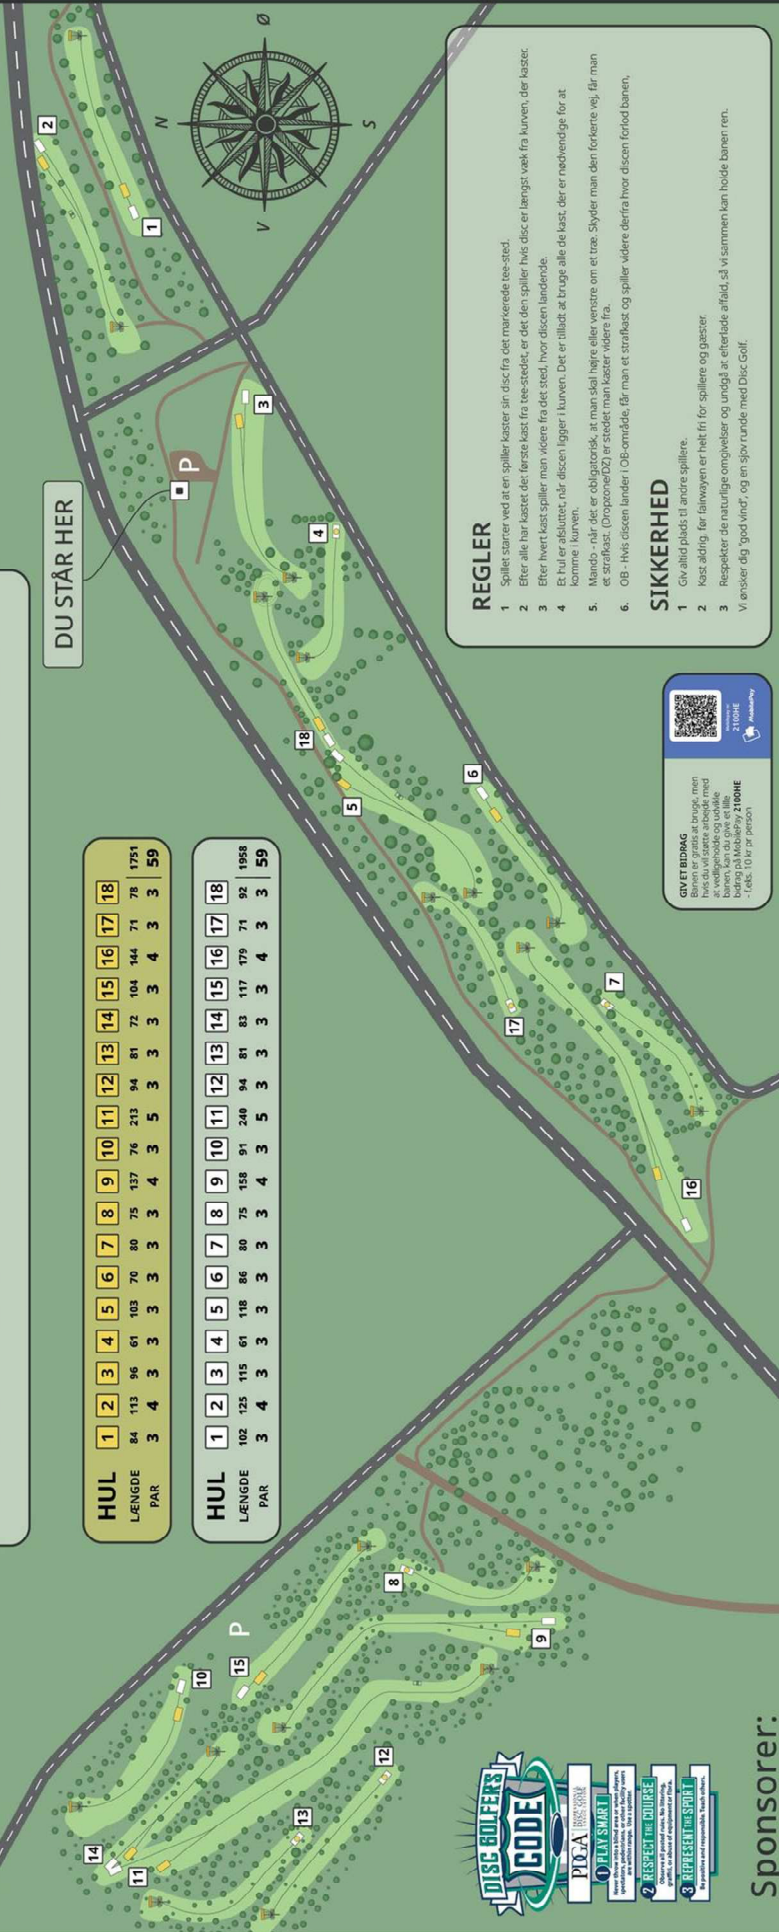

### REGLER

- 1 Spillet starter ved at en spiller kaster sin disc fra det markerede tee-sted.
- 2 Efter alle har kastet det første kast fra tee-stedet, er det den spiller hvis disc er længst væk fra kurven, der kaster.
- 3 Efter hvert kast spiller man videre fra det sted, hvor discen landede.
- 4 Et hul er afsluttet, når discen ligger i kurven. Det er tilladt at bruge alle de kast, der er nødvendige for at komme i kurven.
- 5 Mando - når det er obligatorisk, at man skal højre eller venstre om et træ. Styder man den forkerte vej, får man et strafkast. (Proportionelt) for stedet man kaster videre fra.
- 6 OB - Hvis discen lander i OB-område, får man et strafkast og spiller videre derfra hvor discen forlod banen.